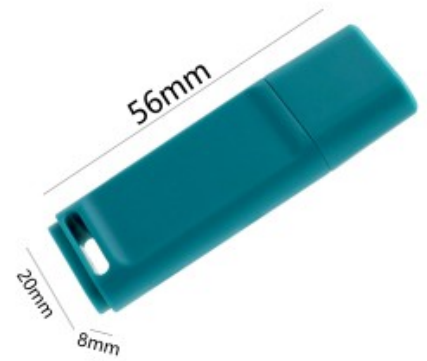

### Clé USB économique

Réf. 51-230

Matière : ABS  
Dim. : 56 x 20 x 8 mm  
Dim. Marquage : 25 x 12 mm  
Couleurs : bleu, rouge, vert, noir ,blanc

2.0  
Taille : 512MB 1GB 2GB 4GB 8GB 16GB 32GB 64GB

Options :  
marquage quadri ou verso  
accessoires : porte-clés, lanyard, chaînette  
insertion de fichiers  
3.0  
boite métal, PVC, Bois